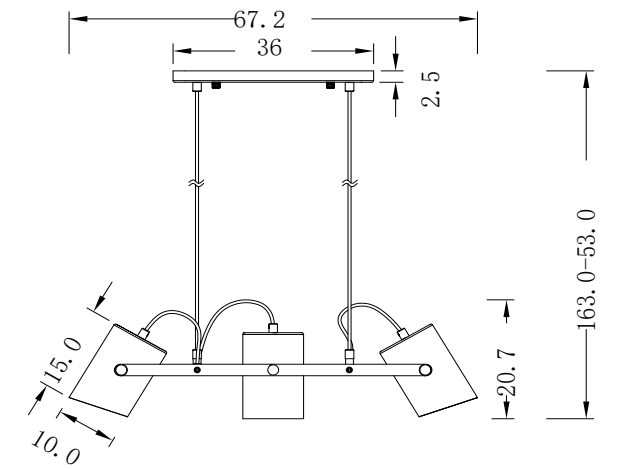

# Instruction

FR4005PL-03BBS

3 x E27 (50W)

Model: FR4005PL-03BBS  
Collection: Loft

Pendant Lamps