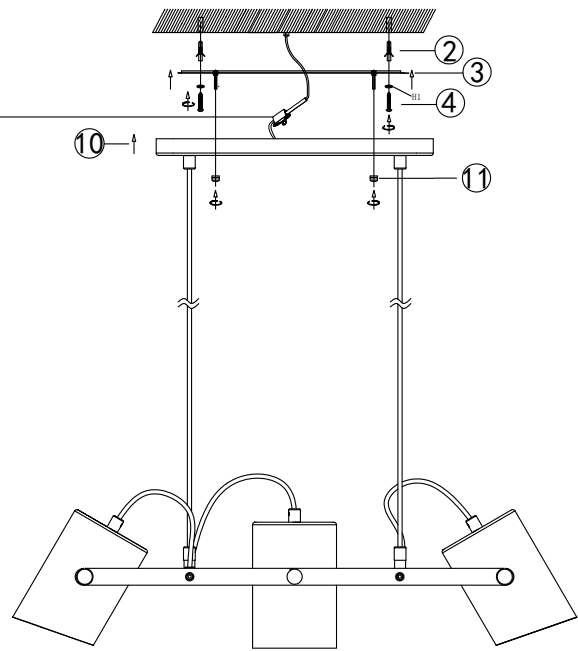

# Instruction

FR4005PL-03BBS

3 x E27 (50W)

Model: FR4005PL-03BBS  
Collection: Loft

Pendant Lamps