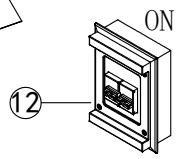

# Instruction

FR4005PL-03BBS

3 x E27 (50W)

Model: FR4005PL-03BBS  
Collection: Loft

Pendant Lamps