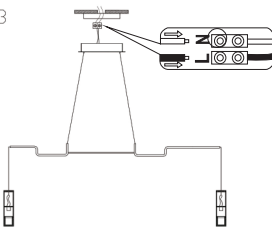

Instruction

MAYTONI
DECORATIVE LIGHTING

MOD035PL-12W

· \varnothing 836 mm ·

· 630-2130 mm ·

1

2

3