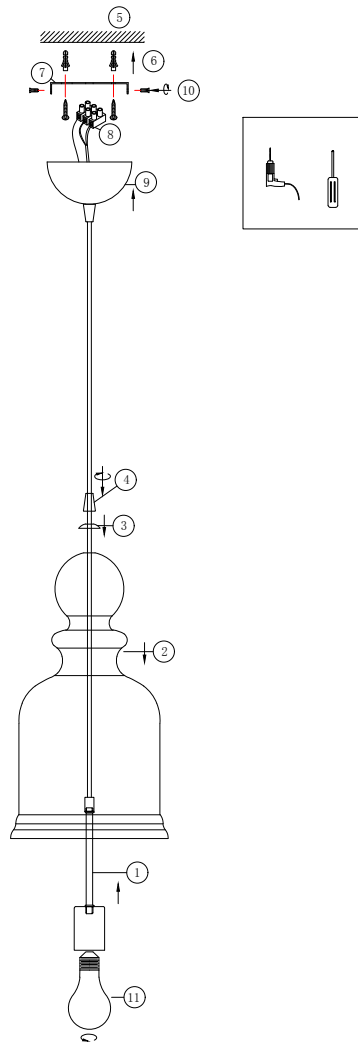

Instruction

P002PL-01BZ

1 x E27 (60W)

Model: P002PL-01BZ
Collection: Pendant
Series: Tone

Pendant Lamps