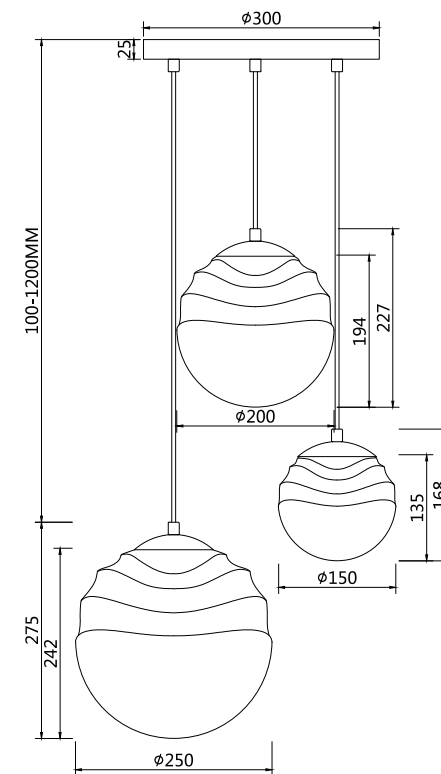

Instruction

P074PL-03N

3 x E14 (40W)

Model: P074PL-03N
Collection: Pendant

Pendant Lamps