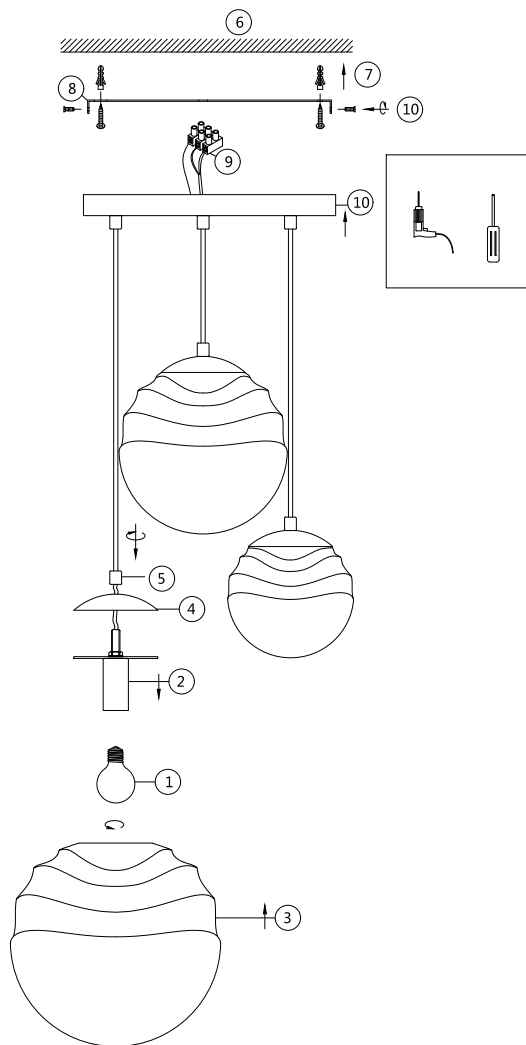

Instruction

P074PL-03N

3 x E14 (40W)

Model: P074PL-03N
Collection: Pendant

Pendant Lamps