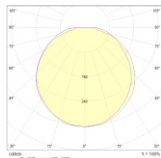

Instruction

MAYTONI
DECORATIVE LIGHTING

C045CL-L9W4K

· 104 mm ·

· ø 300 mm ·

1

2

3