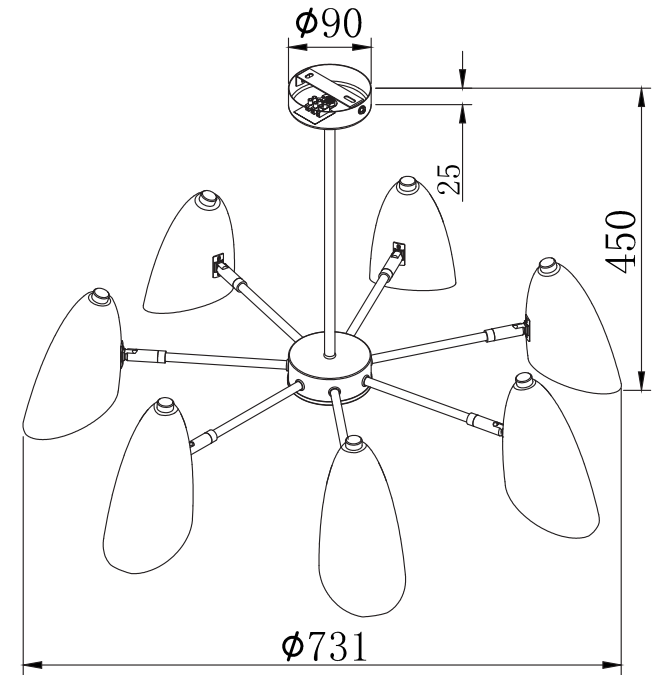

# INSTRUCTION

**MODEL:** FR5852-CL-07-B  
PENDANT LAMP

7 x E14 (40W)

FREYA-LIGHT.COM