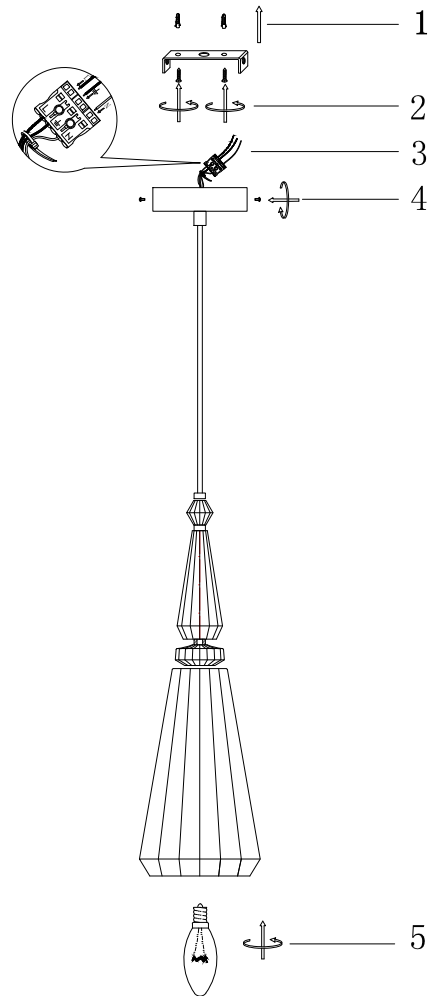

Instruction

P028PL-01PN

1 x E14 (40W)

Model: P028PL-01PN
Collection: Pendant
Series: Sunshine

Pendant Lamps