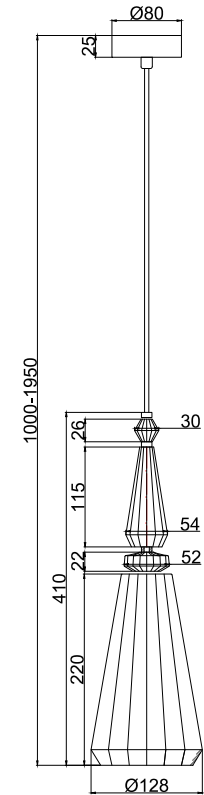

Instruction

P028PL-01PN

1 x E14 (40W)

Model: P028PL-01PN
Collection: Pendant
Series: Sunshine

Pendant Lamps