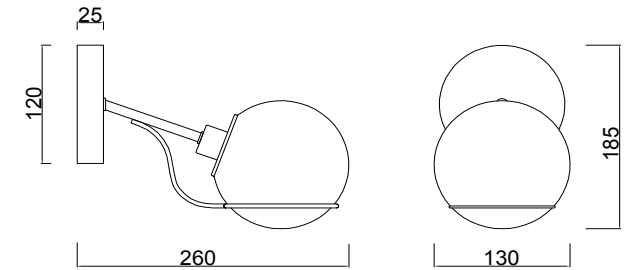

# Instruction

FR5014WL-01CH

1 x E14 (40W)

Model: FR5014WL-01CH  
Series: Sally

Wall Lamps