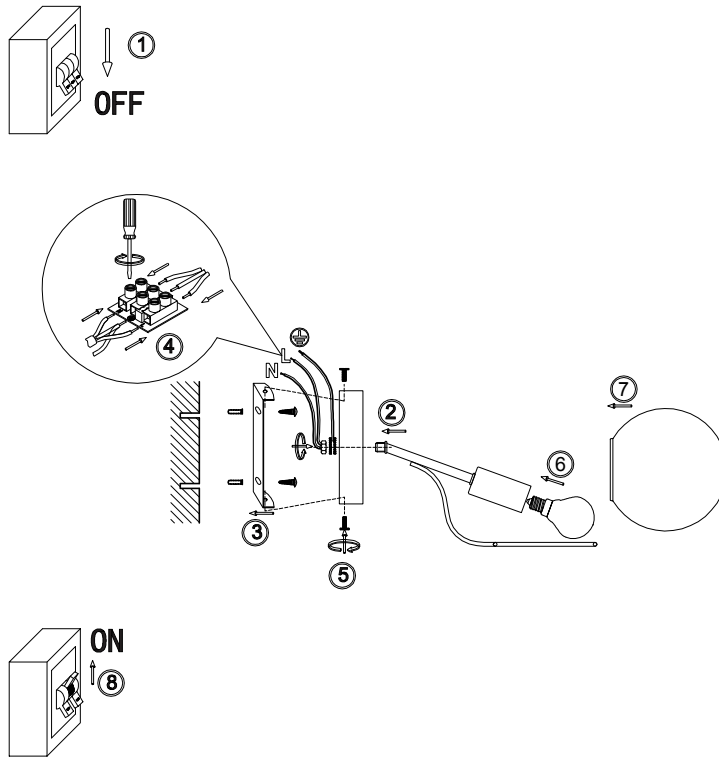

# Instruction

FR5014WL-01CH

1 x E14 (40W)

Model: FR5014WL-01CH  
Series: Sally

Wall Lamps