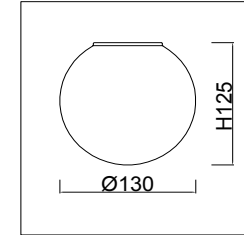

# Instruction

FR5014WL-01CH

1 x E14 (40W)

Model: FR5014WL-01CH  
Series: Sally

Wall Lamps