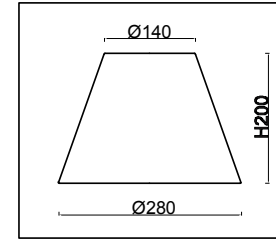

# Instruction

FR2019PL-01BS

1 x E27 (60W)

Model: FR2019PL-01BS

Collection: Classic

Pendant Lamps