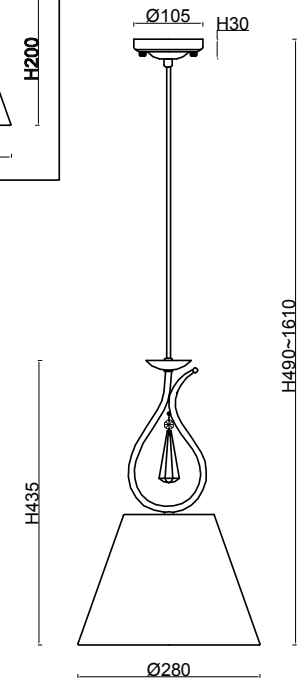

# Instruction

FR2019PL-01BS

1 x E27 (60W)

Model: FR2019PL-01BS

Collection: Classic

Pendant Lamps