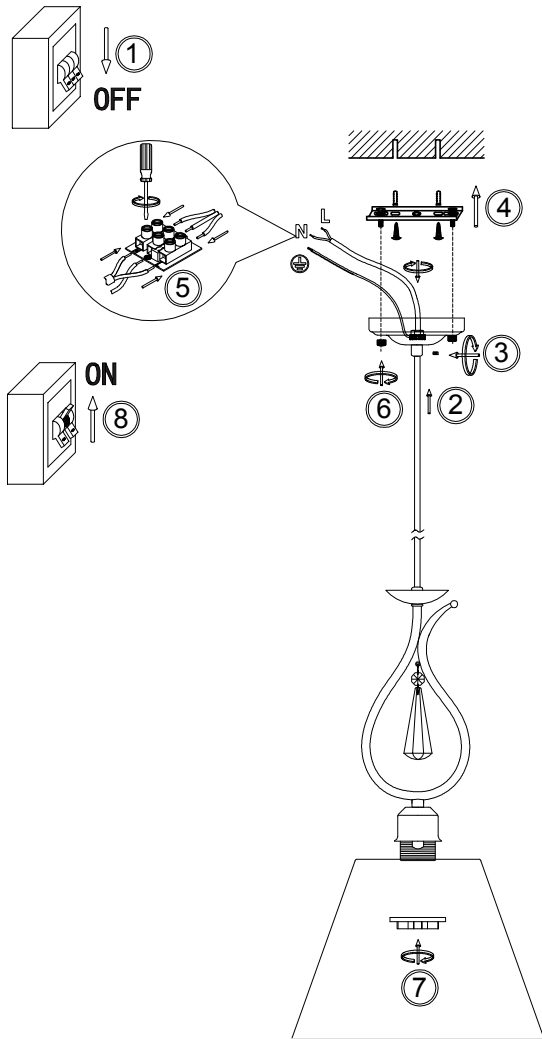

# Instruction

FR2019PL-01BS

1 x E27 (60W)

Model: FR2019PL-01BS

Collection: Classic

Pendant Lamps