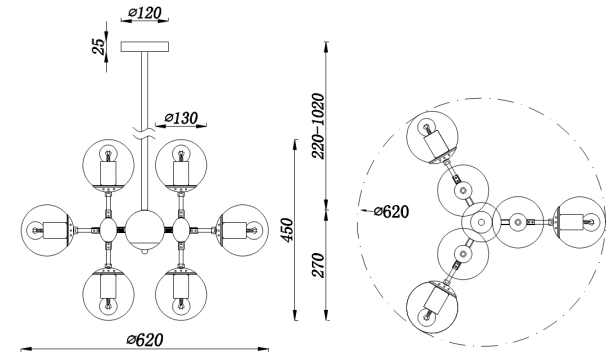

# INSTRUCTION

**Model:** FR5596PL-09CH

Pendant

9 x E14 (60W)

FREYA-LIGHT.COM