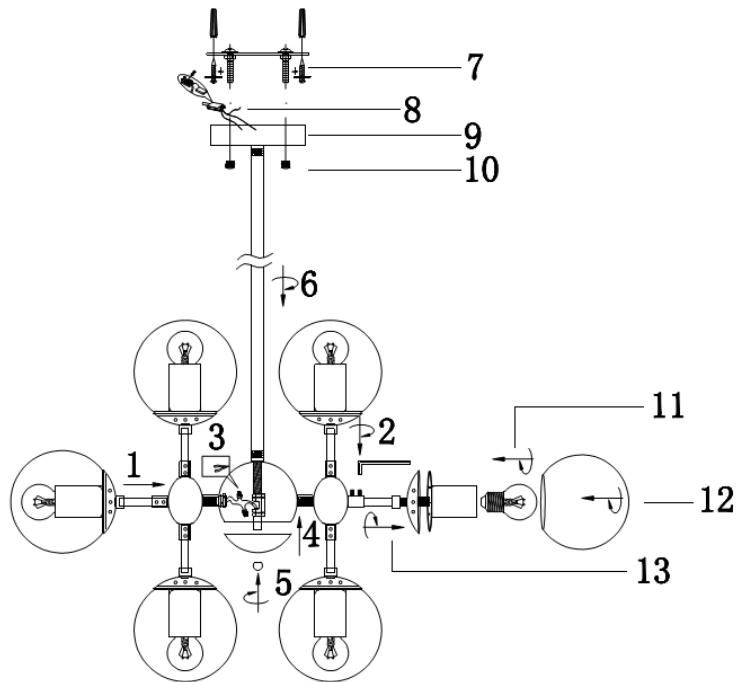

# INSTRUCTION

**Model:** FR5596PL-09CH

Pendant

9 x E14 (60W)

FREYA-LIGHT.COM