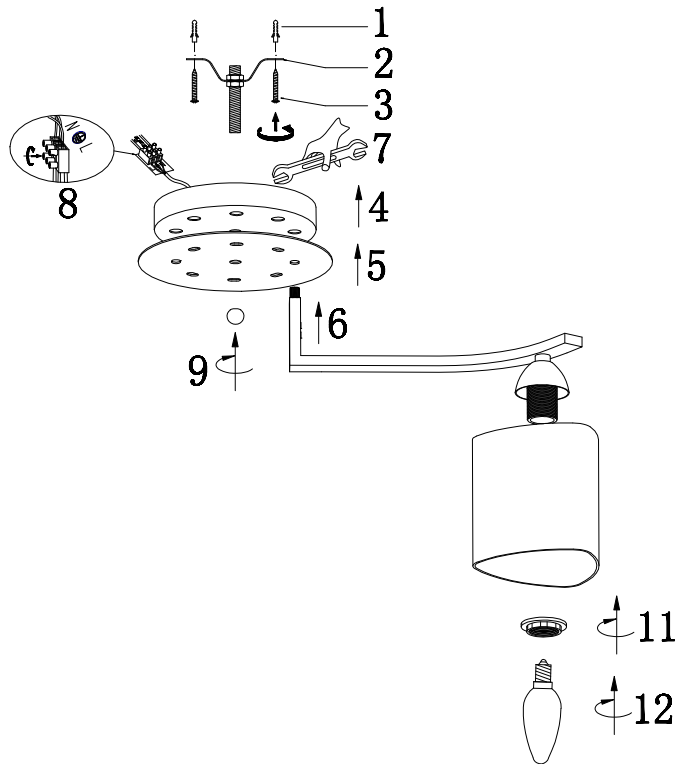

# Instruction

FR5454CL-08CH

Model: FR5454CL-08CH  
Series: Sol

Ceiling Lamps