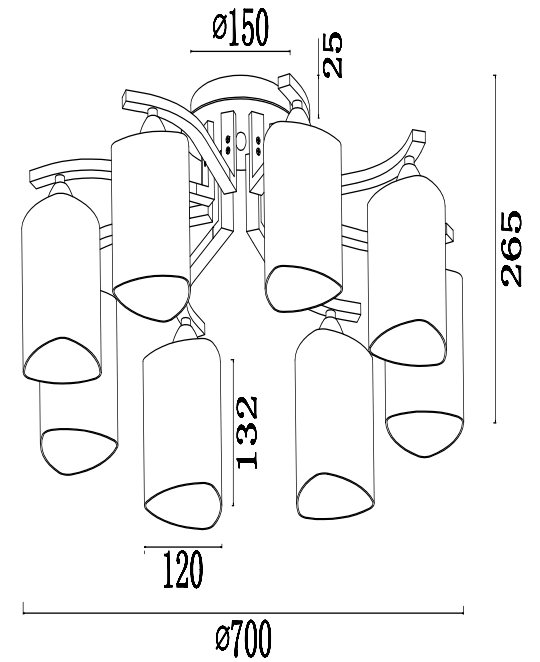

# Instruction

FR5454CL-08CH

Model: FR5454CL-08CH  
Series: Sol

Ceiling Lamps